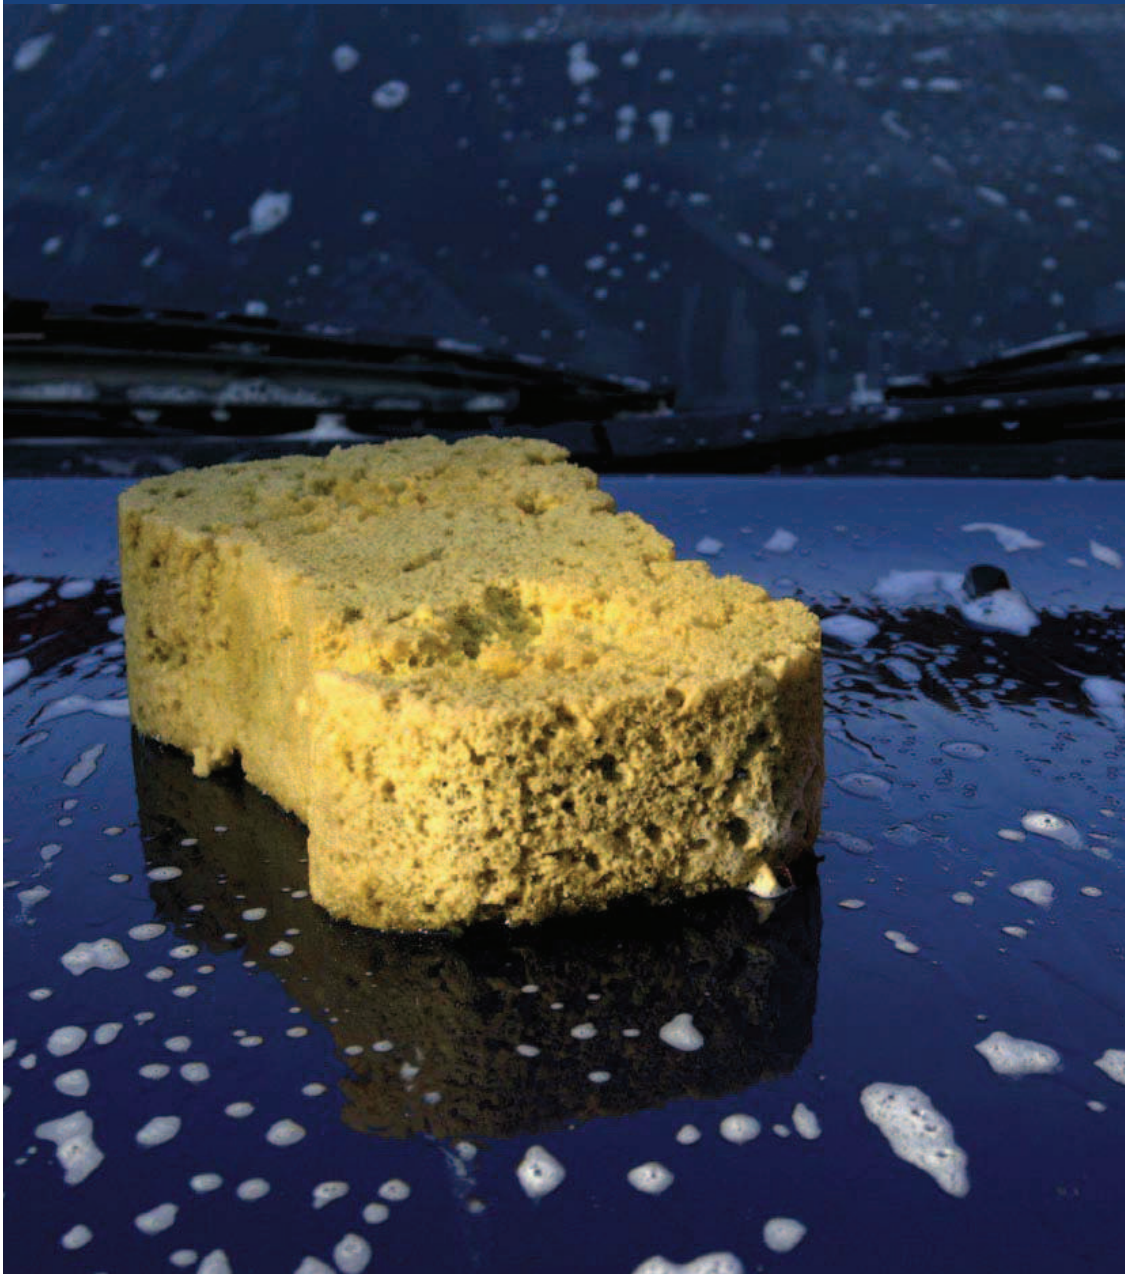

CARELBL

AUTOPFLEGE

PARKHAUS ELBL
Betriebsgesellschaft m.b.H.

office@parkhaus-elbl.at
Zentrale: 01 / 532 47 75

Standort *Leiner*-Garage
8020 Graz, Annenstraße 63

Einfahrt über
Annenstraße und Traungauergasse
Telefon Graz: 0316 / 7250-980